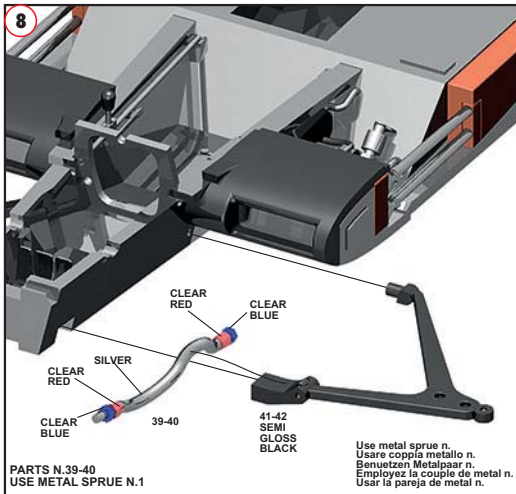

13

PARTS N.60
STEEL WIRE DIAM. 0,4 mm
LENGHT 6,6 mm

14

15

PARTS N.64-66
STEEL WIRE DIAM. 0,6 mm
LENGHT 14,5 mm

16

17

18