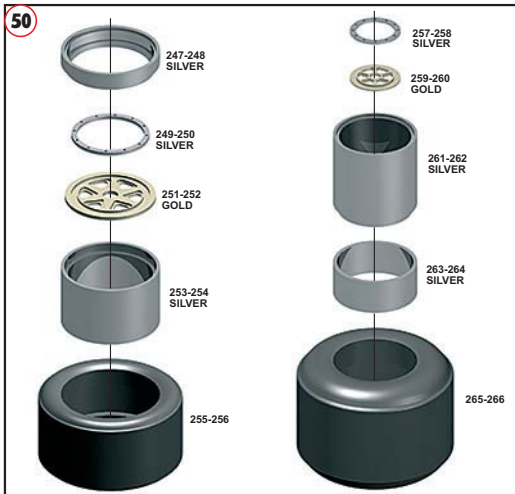

13

PARTS N.60
STEEL WIRE DIAM. 0,4 mm
LENGHT 6,6 mm

14

15

PARTS N.64-66
STEEL WIRE DIAM. 0,6 mm
LENGHT 14,5 mm

16

17

18

19**20****21****22****23****24**

25

26

27

28

29

30

31**32**

PARTS N.160
USE METAL SPRUE N.5

33

PARTS N.162
STEEL WIRE DIAM. 0,8 mm
LENGHT 25 mm

34

USE PROFILE "B" ON PHOTOETCHED #992
usare il profilo "B" sulla fotoincisione #992
verwenden sie profil "B" auf der fotogravüre #992
employez le passeprofil "B" sur la photogravure #992
utilice el contorno "B" sobre el fotogravado #992

PARTS N.193-194
STEEL WIRE DIAM. 0,6 mm
LENGHT 40 mm

35**36**

37**38****39****40****41****42**

55

56

57

58

59