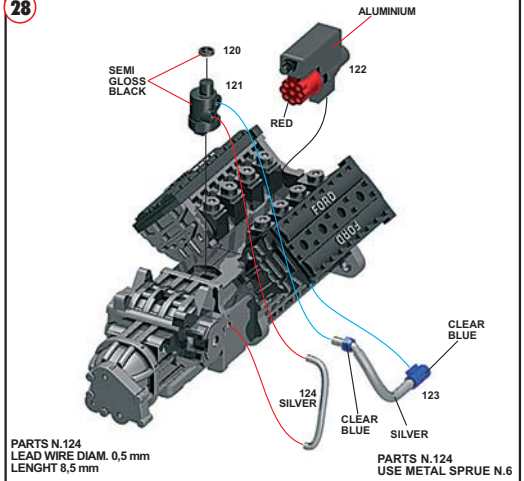

13

PARTS N.60
STEEL WIRE DIAM. 0,4 mm
LENGHT 6,6 mm

14

15

PARTS N.64-66
STEEL WIRE DIAM. 0,6 mm
LENGHT 14,5 mm

16

17

18

19**20****21****22****23****24**

25

26

27

28

29

30

31**32**

PARTS N.160
USE METAL SPRUE N.5

33

PARTS N.162
STEEL WIRE DIAM. 0,8 mm
LENGHT 25 mm

34

USE PROFILE "B" ON PHOTOETCHED #992
usare il profilo "B" sulla fotoincisione #992
verwenden sie profil "B" auf der fotogravüre #992
employez le passeprofil "B" sur la photogravure #992
utilice el contorno "B" sobre el fotogravado #992

PARTS N.193-194
STEEL WIRE DIAM. 0,6 mm
LENGHT 40 mm

35**36**

37**38****39****40****41****42**

55

56

57

58

59