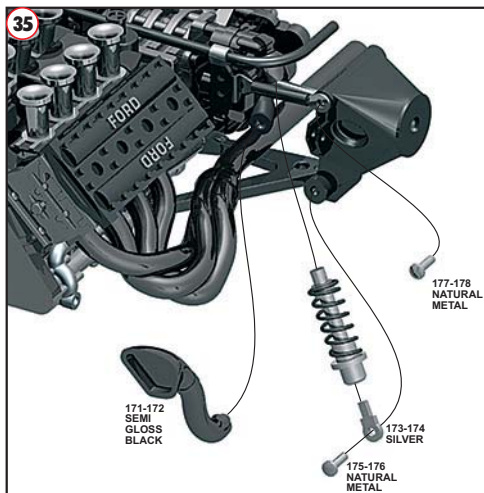

PARTS N.193-194
STEEL WIRE DIAM. 0,6 mm
LENGHT 40 mm

35