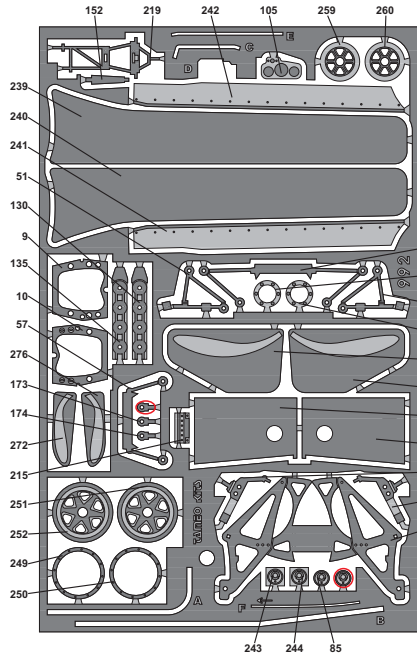

**COLOUR CONVERSION - CONVERSIONE COLORI - FARBENUMWANDLUNG
CONVERSION DE COULEUR - COLORES CONVERSIONADOS**

RED
ROSSO
ROU
ROUGE
ROJO

TAMIYA X7

TAMIYA TS29

TAMIYA TS17

SILVER
ARGENTO
SILBER
ARGENT
PLATA

TAMIYA TS30

BLACK
NERO
SCHWARZ
NOIR
NEGRO

TAMIYA TS14

TAMIYA XF57

TAMIYA TS61

TAMIYA TS38

FLAT BLUE
BLU OPACO
MATTBLAU
BLEU OPAQUE
AZUL MATE

TAMIYA XF8

CLEAR BLUE
BLU CHIARO
HELLBLAU
BLEU CLAIR

TAMIYA TS72

TAMIYA TS24

GOLD
ORO
GOLD
OR
ORO

TAMIYA TS21

BUFF
CAMOSCIO
SANDFARBEN
CHAMOIS
ANTE

TAMIYA XF57

TAMIYA XF52

**PHOTOETCHED - FOTOINCISIONI - FOTOGAEATZT
PHOTOGRAVURES - FOTOGRABADO**

○ Spare parts
Pezzi di ricambio
Pièces de rechange
Ersatzteile
Piezas de repuesto

TAMEO KITS srl

Via Valle, 111 - P.O. Box 61
17022 BORGIO VEREZZI SV ITALY
Tel. 39 019 - 615.250 Fax. 39 019 - 615.310

website www.tameokits.com
e-mail sales@tameokits.com
e-mail technical@tameokits.com