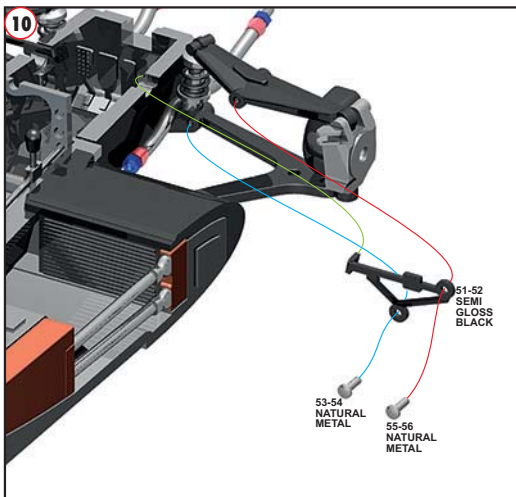

13

PARTS N.60
STEEL WIRE DIAM. 0,4 mm
LENGHT 6,6 mm

14

15

PARTS N.64-66
STEEL WIRE DIAM. 0,6 mm
LENGHT 14,5 mm

16

17

18