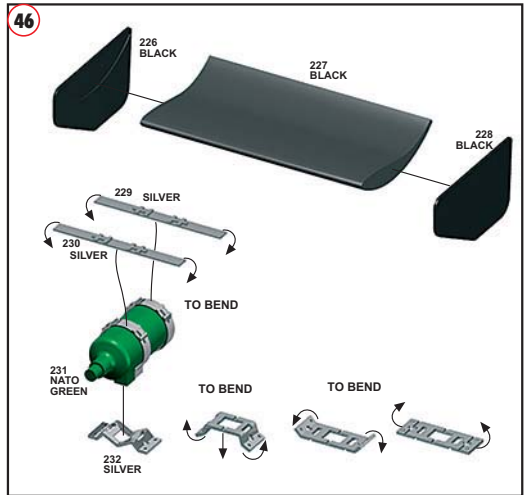

19**20****21****22****23****24**

25

26

27

28

29

30

31**32**

PARTS N.160
USE METAL SPRUE N.5

33

PARTS N.162
STEEL WIRE DIAM. 0,8 mm
LENGHT 25 mm

34

USE PROFILE "B" ON PHOTOETCHED #992
usare il profilo "B" sulla fotoincisione #992
verwenden sie profil "B" auf der fotogravüre #992
employez le passeprofil "B" sur la photogravure #992
utilice el contorno "B" sobre el fotogravado #992

PARTS N.193-194
STEEL WIRE DIAM. 0,6 mm
LENGHT 40 mm

35**36**

37**38****39****40****41****42**

55

56

57

58

59