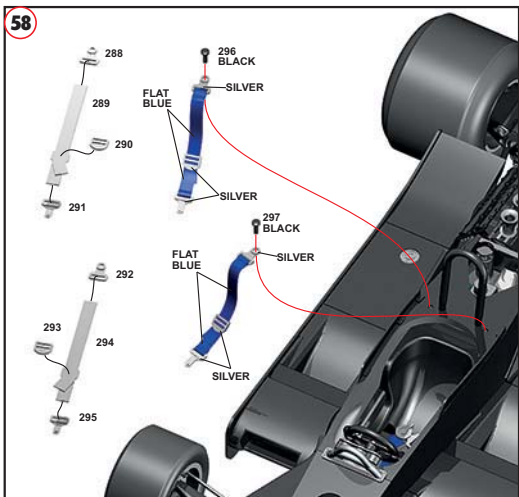

PARTS N.160
USE METAL SPRUE N.5

33

PARTS N.162
STEEL WIRE DIAM. 0,8 mm
LENGHT 25 mm

34

USE PROFILE "B" ON PHOTOETCHED #992
usare il profilo "B" sulla fotoincisione #992
verwenden sie profil "B" auf der fotogravüre #992
employez le passeprofil "B" sur la photogravure #992
utilice el contorno "B" sobre el fotogravado #992

PARTS N.193-194
STEEL WIRE DIAM. 0,6 mm
LENGHT 40 mm

35**36**

37**38****39****40****41****42**

55

56

57

58

59