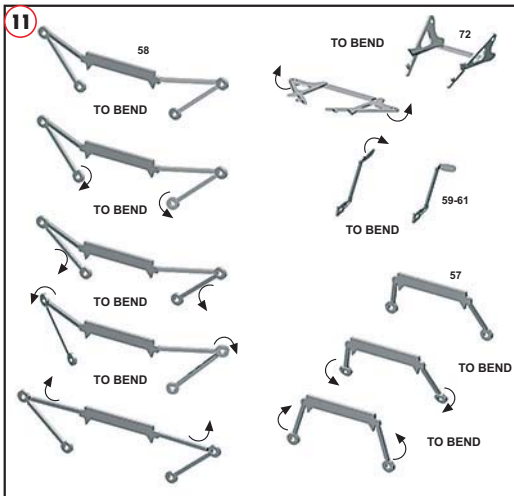

13

PARTS N.60
STEEL WIRE DIAM. 0,4 mm
LENGHT 6,6 mm

14

15

PARTS N.64-66
STEEL WIRE DIAM. 0,6 mm
LENGHT 14,5 mm

16

17

18