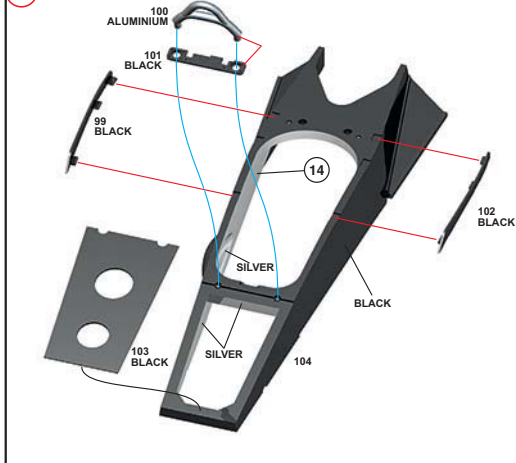

13

PARTS N.60
STEEL WIRE DIAM. 0,4 mm
LENGHT 6,6 mm

14

15

PARTS N.64-66
STEEL WIRE DIAM. 0,6 mm
LENGHT 14,5 mm

16

17

18

19**20****21****22****23****24**

25

26

27

28

29

30

31**32**