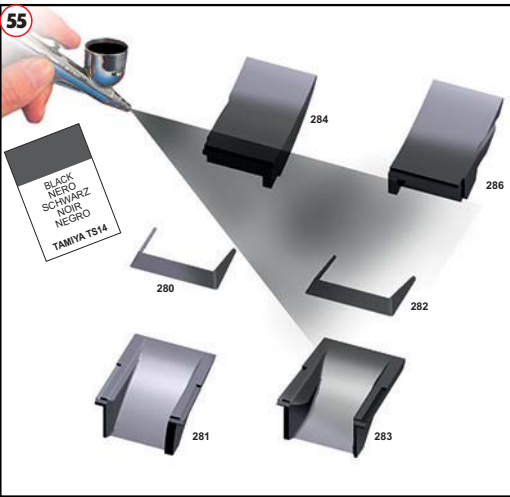

PARTS N.160
USE METAL SPRUE N.5

33

PARTS N.162
STEEL WIRE DIAM. 0,8 mm
LENGHT 25 mm

34

USE PROFILE "B" ON PHOTOETCHED #992
usare il profilo "B" sulla fotoincisione #992
verwenden sie profil "B" auf der fotogravüre #992
employez le passeprofil "B" sur la photogravure #992
utilice el contorno "B" sobre el fotogravado #992

PARTS N.193-194
STEEL WIRE DIAM. 0,6 mm
LENGHT 40 mm

35**36**

37**38****39****40****41****42**

55

56

57

58

59