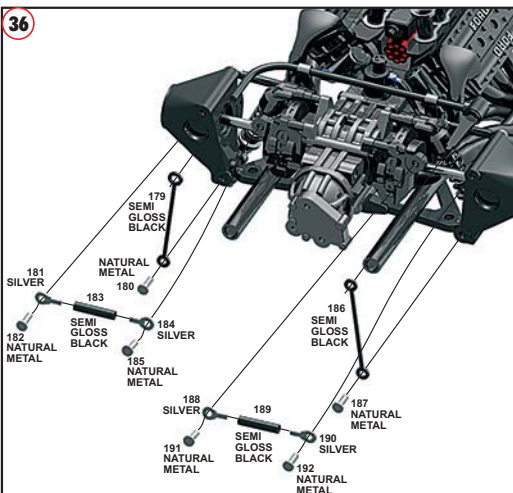

31

32

PARTS N.160
USE METAL SPRUE N.5

33

PARTS N.162
STEEL WIRE DIAM. 0,8 mm
LENGHT 25 mm

34

PARTS N.193-194
STEEL WIRE DIAM. 0,6 mm
LENGHT 40 mm

35

36