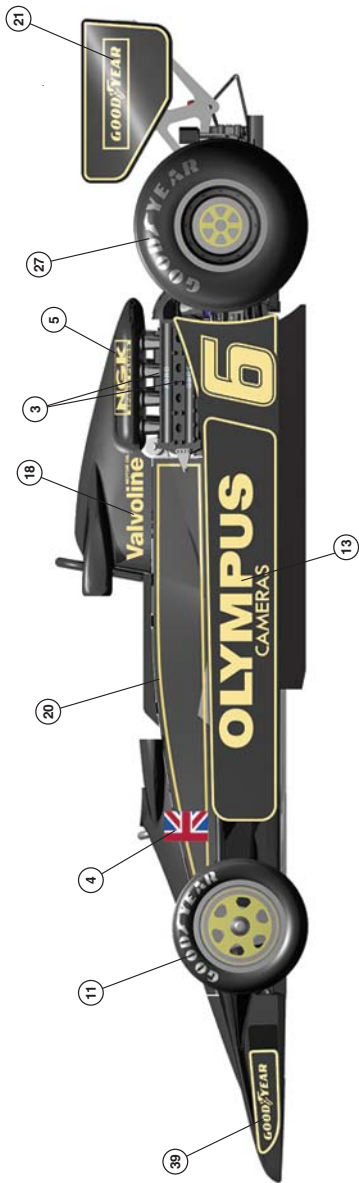

TMK 422 Lotus Ford 78 G.P. Italia 1978

6 - Ronnie Peterson

Ret.