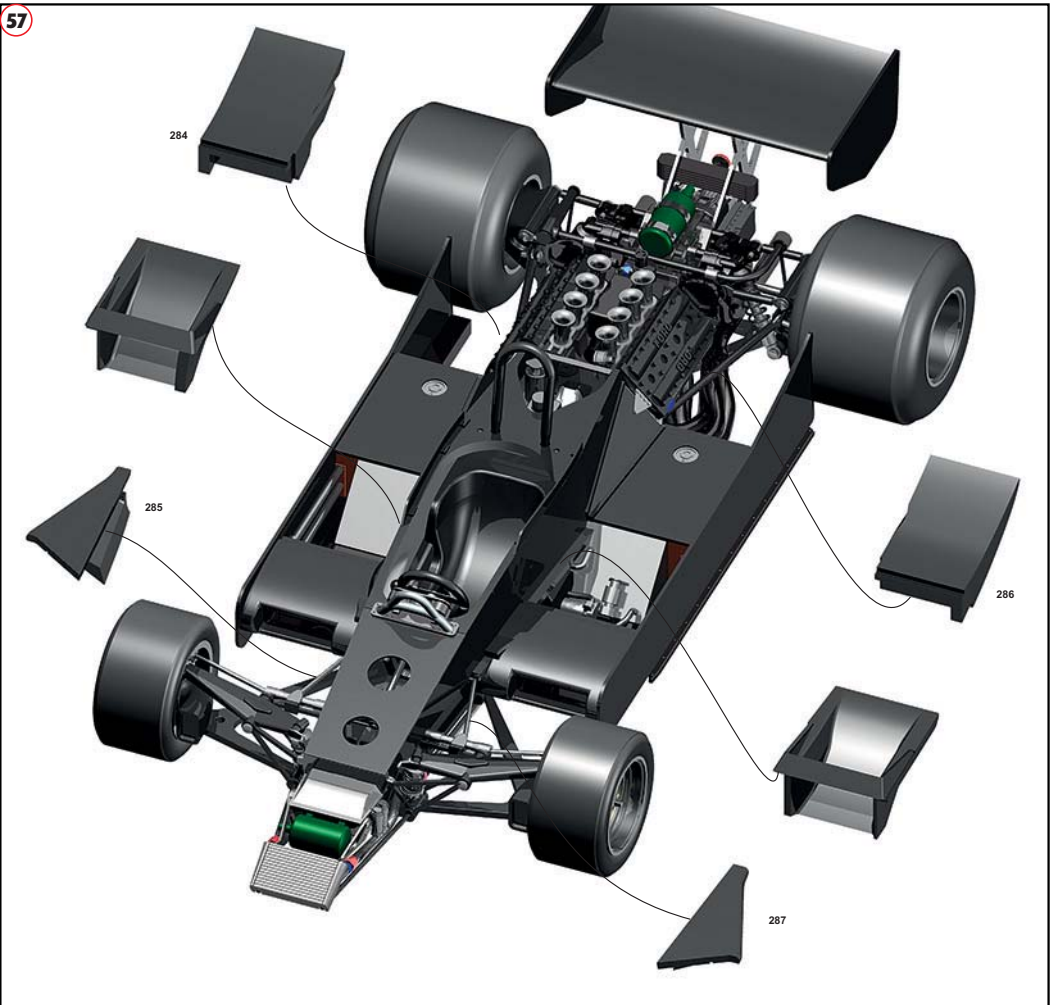

PARTS N.193-194
STEEL WIRE DIAM. 0,6 mm
LENGHT 40 mm

35**36**

37**38****39****40****41****42**

55

56

57

58

59