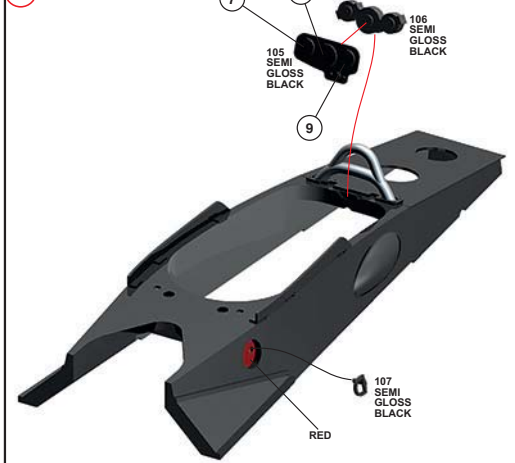

13

PARTS N.60
STEEL WIRE DIAM. 0,4 mm
LENGHT 6,6 mm

14

15

PARTS N.64-66
STEEL WIRE DIAM. 0,6 mm
LENGHT 14,5 mm

16

17

18

19**20****21****22****23****24**

25

26

27

28

29

30

31**32**