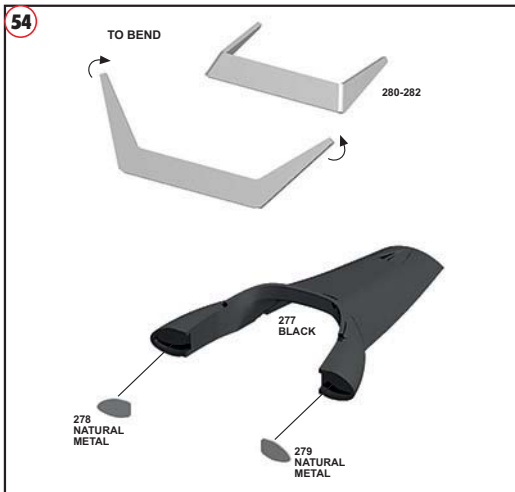

19**20****21****22****23****24**

25

26

27

28

29

30

31**32**

PARTS N.160
USE METAL SPRUE N.5

33

PARTS N.162
STEEL WIRE DIAM. 0,8 mm
LENGHT 25 mm

34

USE PROFILE "B" ON PHOTOETCHED #992
usare il profilo "B" sulla fotoincisione #992
verwenden sie profil "B" auf der fotogravüre #992
employez le passeprofil "B" sur la photogravure #992
utilice el contorno "B" sobre el fotogravado #992

PARTS N.193-194
STEEL WIRE DIAM. 0,6 mm
LENGHT 40 mm

35**36**

37**38****39****40****41****42**

55

56

57

58

59