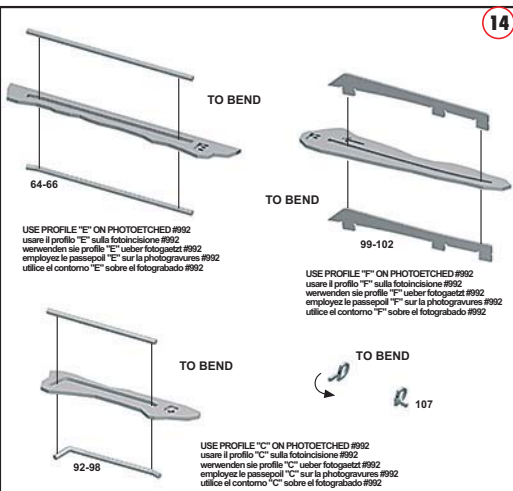

PARTS N.60
STEEL WIRE DIAM. 0,4 mm
LENGHT 6,6 mm

14