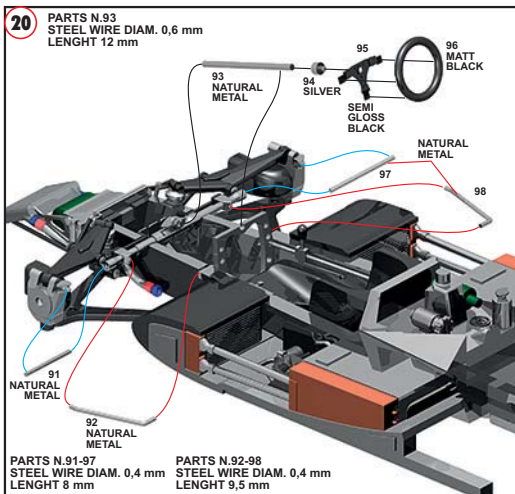

13

PARTS N.60
STEEL WIRE DIAM. 0,4 mm
LENGHT 6,6 mm

14

15

PARTS N.64-66
STEEL WIRE DIAM. 0,6 mm
LENGHT 14,5 mm

16

17

18

19**20****21****22****23****24**

25

26

27

28

29

30

31**32**

PARTS N.193-194
STEEL WIRE DIAM. 0,6 mm
LENGHT 40 mm

35**36**

37**38****39****40****41****42**

55

56

57

58

59