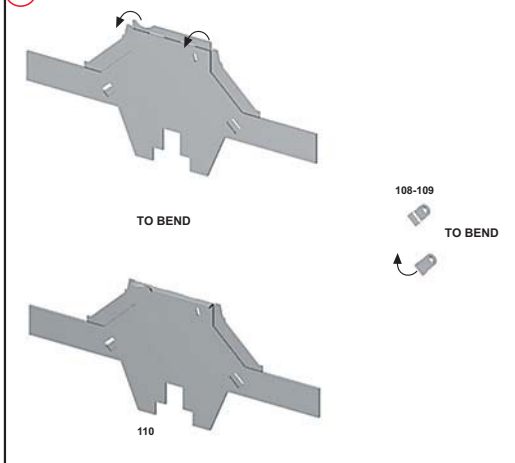

13

PARTS N.60
STEEL WIRE DIAM. 0,4 mm
LENGHT 6,6 mm

14

15

PARTS N.64-66
STEEL WIRE DIAM. 0,6 mm
LENGHT 14,5 mm

16

17

18

19**20****21****22****23****24**

25

26

27

28

29

30

31**32**