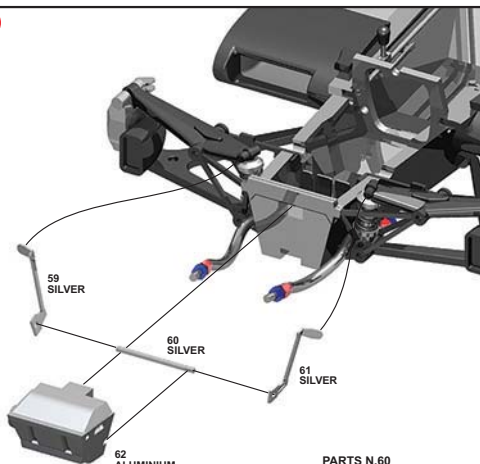

13

PARTS N.60
STEEL WIRE DIAM. 0,4 mm
LENGHT 6,6 mm

14

15

PARTS N.64-66
STEEL WIRE DIAM. 0,6 mm
LENGHT 14,5 mm

16

17

18