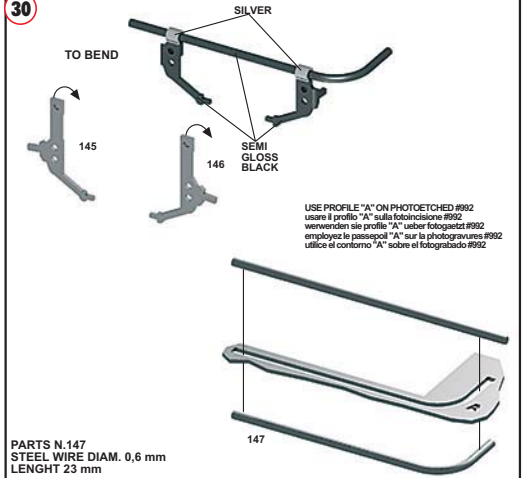

13

PARTS N.60
STEEL WIRE DIAM. 0,4 mm
LENGHT 6,6 mm

14

15

PARTS N.64-66
STEEL WIRE DIAM. 0,6 mm
LENGHT 14,5 mm

16

17

18

19**20****21****22****23****24**

25

26

27

28

29

30

31**32**

PARTS N.193-194
STEEL WIRE DIAM. 0,6 mm
LENGHT 40 mm

35**36**

37**38****39****40****41****42**

55

56

57

58

59