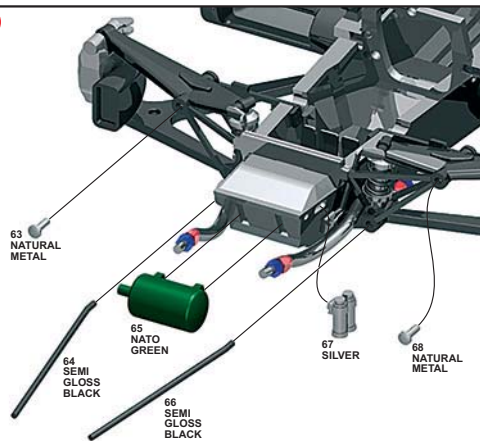

13

PARTS N.60
STEEL WIRE DIAM. 0,4 mm
LENGHT 6,6 mm

14

15

PARTS N.64-66
STEEL WIRE DIAM. 0,6 mm
LENGHT 14,5 mm

16

17

18

19**20****21****22****23****24**

25

26

27

28

29

30

31**32**