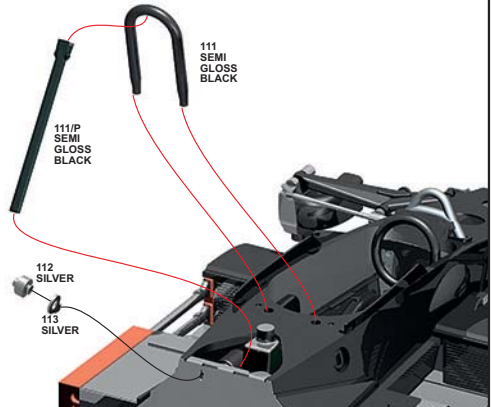

13

PARTS N.60
STEEL WIRE DIAM. 0,4 mm
LENGHT 6,6 mm

14

15

PARTS N.64-66
STEEL WIRE DIAM. 0,6 mm
LENGHT 14,5 mm

16

17

18

19**20****21****22****23****24**

25

26

27

28

29

30

31**32**