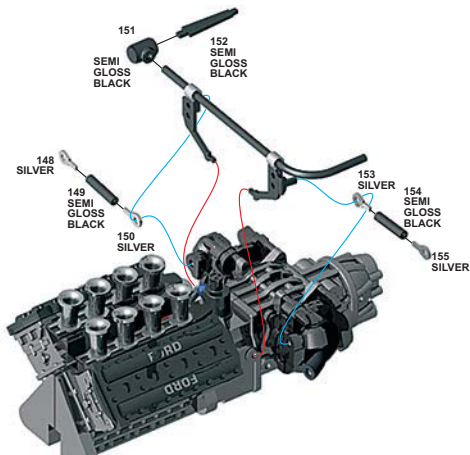

31

32

PARTS N.160
USE METAL SPRUE N.5

33

PARTS N.162
STEEL WIRE DIAM. 0,8 mm
LENGHT 25 mm

34

PARTS N.193-194
STEEL WIRE DIAM. 0,6 mm
LENGHT 40 mm

35

36