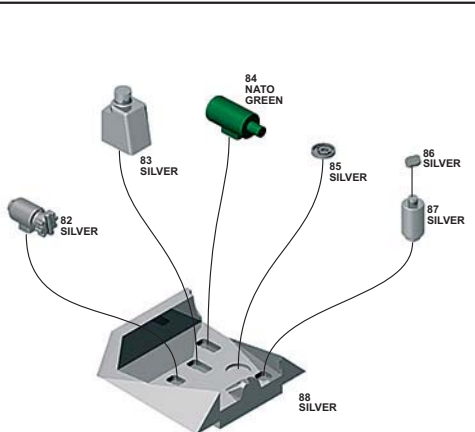

13

PARTS N.60
STEEL WIRE DIAM. 0,4 mm
LENGHT 6,6 mm

14

15

PARTS N.64-66
STEEL WIRE DIAM. 0,6 mm
LENGHT 14,5 mm

16

17

18

19**20****21****22****23****24**

25

26

27

28

29

30

31**32**