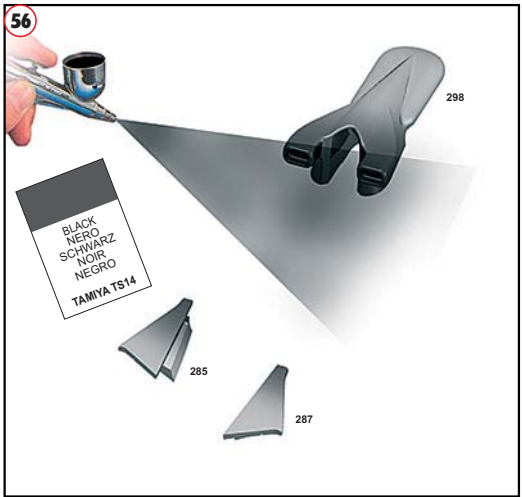

PARTS N.160
USE METAL SPRUE N.5

33

PARTS N.162
STEEL WIRE DIAM. 0,8 mm
LENGHT 25 mm

34

USE PROFILE "B" ON PHOTOETCHED #992
usare il profilo "B" sulla fotoincisione #992
verwenden sie profil "B" auf der fotogravüre #992
employez le passeprofil "B" sur la photogravure #992
utilice el contorno "B" sobre el fotogravado #992

PARTS N.193-194
STEEL WIRE DIAM. 0,6 mm
LENGHT 40 mm

35**36**

37**38****39****40****41****42**

55

56

57

58

59