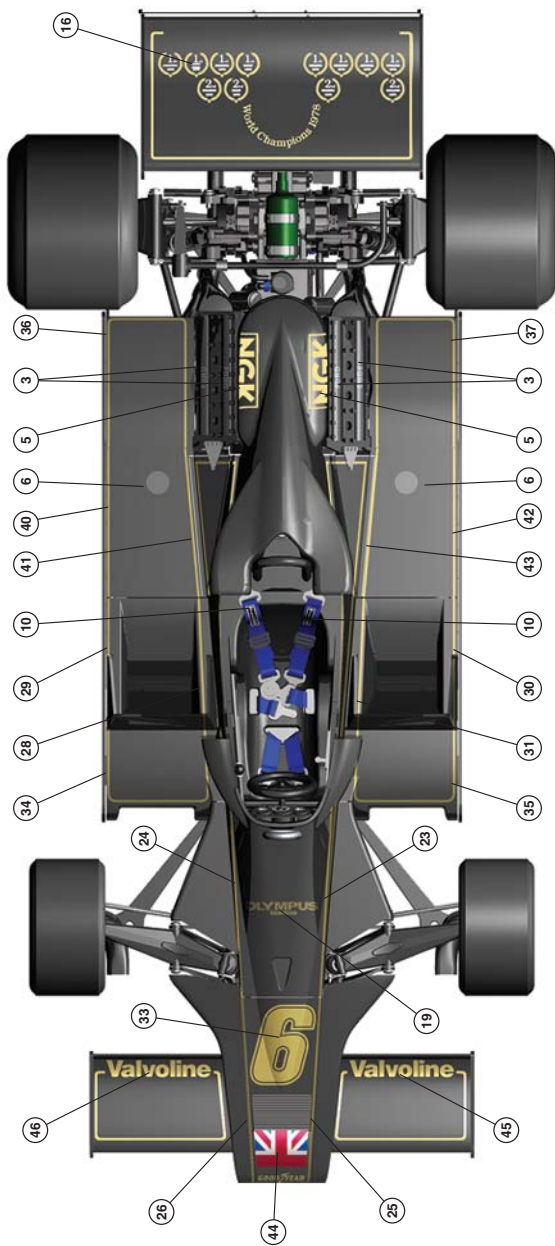

TMK 422 Lotus Ford 78 G.P. Italia 1978

6 - Ronnie Peterson

Ret.