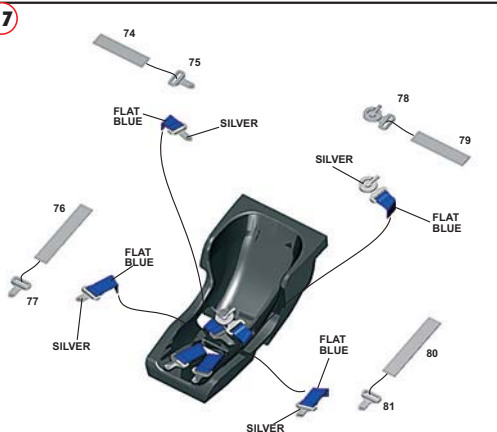

13

PARTS N.60
STEEL WIRE DIAM. 0,4 mm
LENGHT 6,6 mm

14

15

PARTS N.64-66
STEEL WIRE DIAM. 0,6 mm
LENGHT 14,5 mm

16

17

18

19**20****21****22****23****24**

25

26

27

28

29

30

31**32**