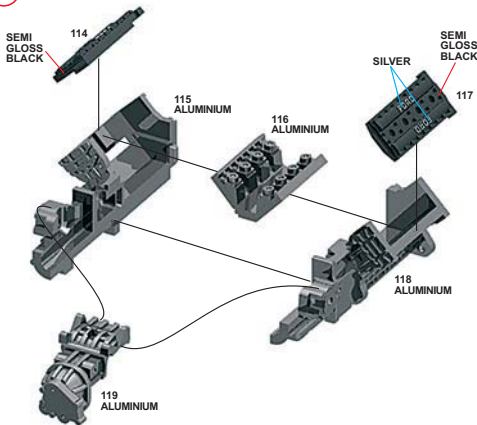

13

PARTS N.60
STEEL WIRE DIAM. 0,4 mm
LENGHT 6,6 mm

14

15

PARTS N.64-66
STEEL WIRE DIAM. 0,6 mm
LENGHT 14,5 mm

16

17

18

19**20****21****22****23****24**

25

26

27

28

29

30

31**32**

PARTS N.160
USE METAL SPRUE N.5

33

PARTS N.162
STEEL WIRE DIAM. 0,8 mm
LENGHT 25 mm

34

USE PROFILE "B" ON PHOTOETCHED #992
usare il profilo "B" sulla fotoincisione #992
verwenden sie profil "B" auf der fotogravüre #992
employez le passeprofil "B" sur la photogravure #992
utilice el contorno "B" sobre el fotogravado #992