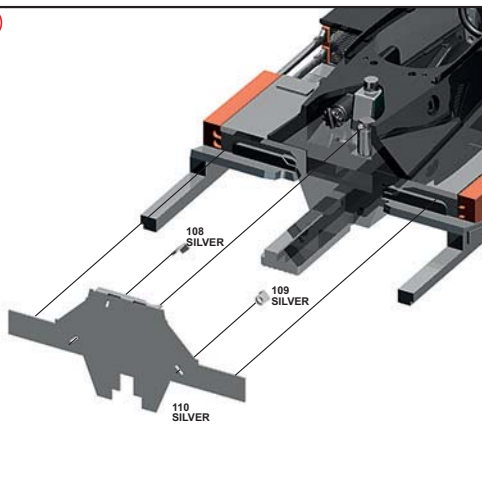

13

PARTS N.60
STEEL WIRE DIAM. 0,4 mm
LENGHT 6,6 mm

14

15

PARTS N.64-66
STEEL WIRE DIAM. 0,6 mm
LENGHT 14,5 mm

16

17

18

19**20****21****22****23****24**

25

26

27

28

29

30

31**32**