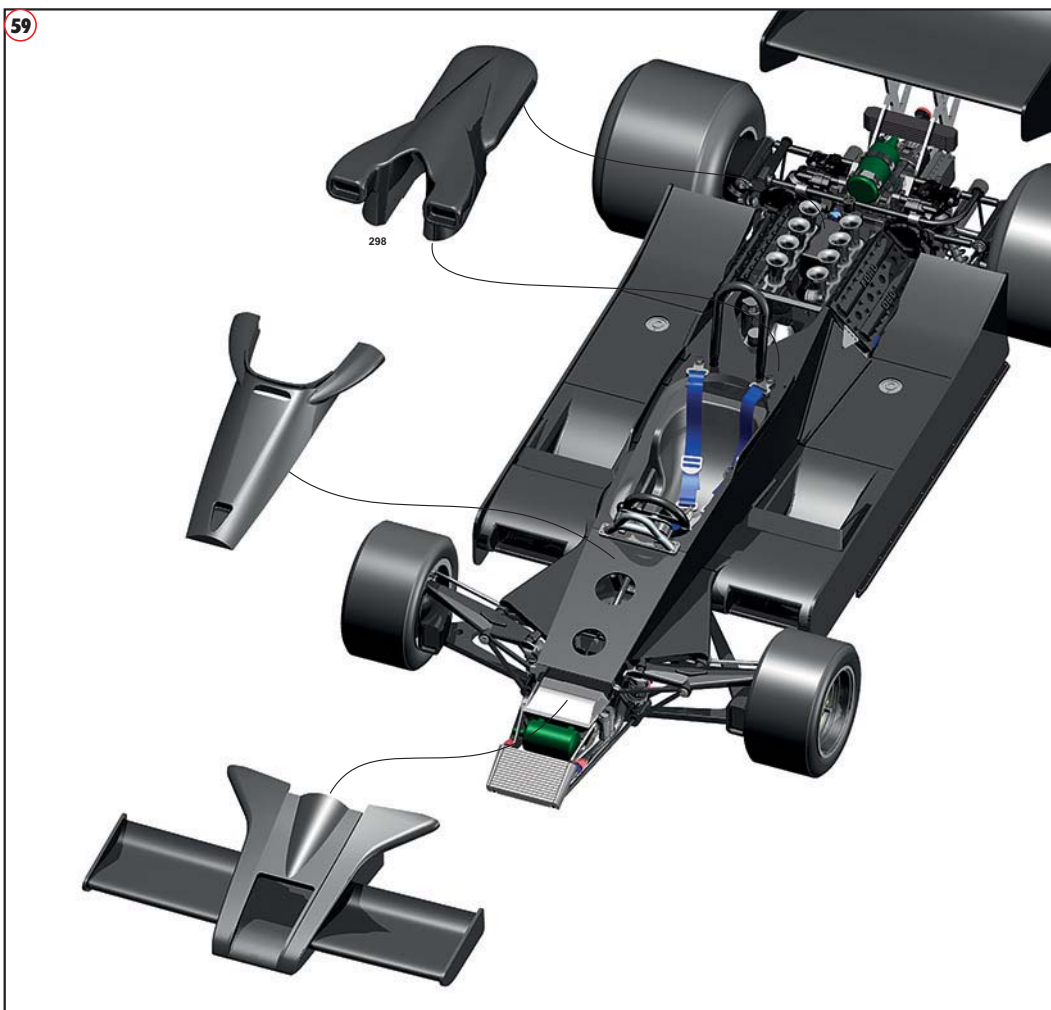

PARTS N.193-194
STEEL WIRE DIAM. 0,6 mm
LENGHT 40 mm

35**36**

37**38****39****40****41****42**

55

56

57

58

59