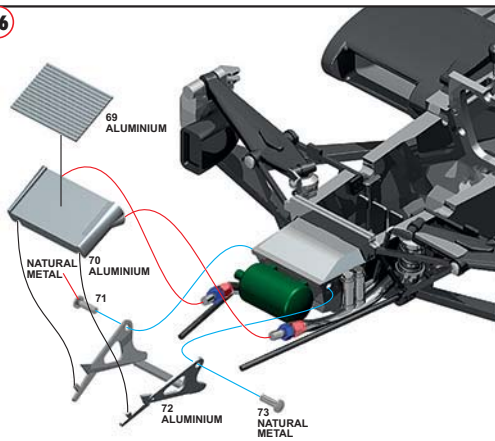

13

PARTS N.60
STEEL WIRE DIAM. 0,4 mm
LENGHT 6,6 mm

14

15

PARTS N.64-66
STEEL WIRE DIAM. 0,6 mm
LENGHT 14,5 mm

16

17

18

19**20****21****22****23****24**

25

26

27

28

29

30

31**32**