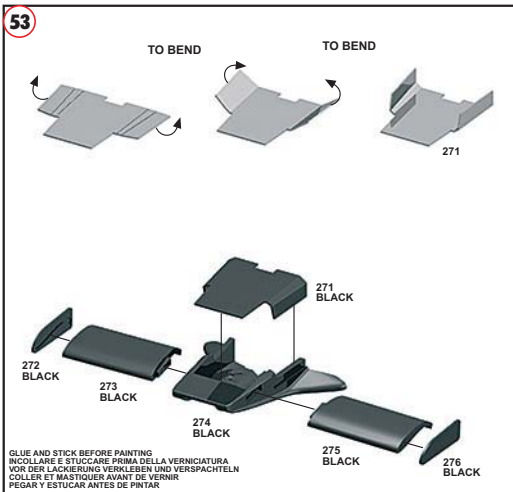

19**20****21****22****23****24**

25

26

27

28

29

30

31**32**

PARTS N.160
USE METAL SPRUE N.5

33

PARTS N.162
STEEL WIRE DIAM. 0,8 mm
LENGHT 25 mm

34

USE PROFILE "B" ON PHOTOETCHED #992
usare il profilo "B" sulla fotoincisione #992
verwenden sie profil "B" auf der fotogravüre #992
employez le passeprofil "B" sur la photogravure #992
utilice el contorno "B" sobre el fotogravado #992

PARTS N.193-194
STEEL WIRE DIAM. 0,6 mm
LENGHT 40 mm

35**36**

37**38****39****40****41****42**

55

56

57

58

59