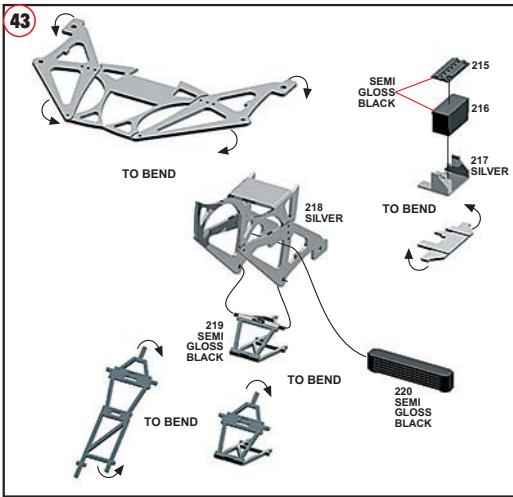

19**20****21****22****23****24**

25

26

27

28

29

30

31**32**

PARTS N.160
USE METAL SPRUE N.5

33

PARTS N.162
STEEL WIRE DIAM. 0,8 mm
LENGHT 25 mm

34

USE PROFILE "B" ON PHOTOETCHED #992
usare il profilo "B" sulla fotoincisione #992
verwenden sie profil "B" auf der fotogravüre #992
employez le passeprofil "B" sur la photogravure #992
utilice el contorno "B" sobre el fotogravado #992

PARTS N.193-194
STEEL WIRE DIAM. 0,6 mm
LENGHT 40 mm

35**36**

37**38****39****40****41****42**

55

56

57

58

59