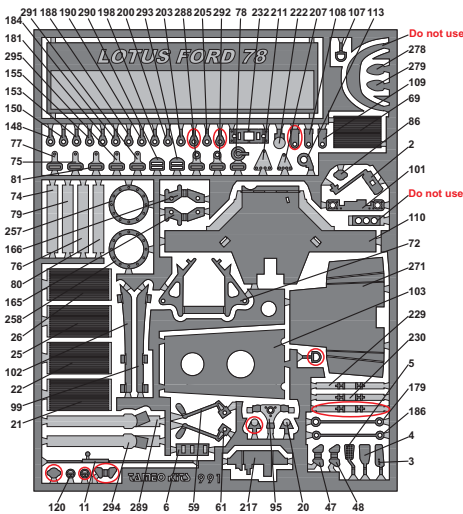

**COLOUR CONVERSION - CONVERSIONE COLORI - FARBENUMWANDLUNG
CONVERSION DE COULEUR - COLORES CONVERSIONADOS**

RED
ROSSO
ROU
ROUGE
ROJO

TAMIYA X7

TAMIYA TS29

TAMIYA TS17

SILVER
ARGENTO
SILBER
ARGENT
PLATA

TAMIYA TS30

BLACK
NERO
SCHWARZ
NOIR
NEGRO

TAMIYA TS14

TAMIYA XF57

TAMIYA TS61

TAMIYA TS38

FLAT BLUE
BLU OPACO
MATTBLAU
BLEU OPAQUE
AZUL MATE

TAMIYA XF8

CLEAR BLUE
BLU CHIARO
HELLBLAU
BLEU CLAIR

TAMIYA TS72

TAMIYA TS24

GOLD
ORO
GOLD
OR
ORO

TAMIYA TS21

BUFF
CAMOSCIO
SANDFARBEN
CHAMOIS
ANTE

TAMIYA XF57

TAMIYA XF52

**PHOTOETCHED - FOTOINCISIONI - FOTOGAEATZT
PHOTOGRAVURES - FOTOGRABADO**

○ Spare parts
Pezzi di ricambio
Pièces de rechange
Ersatzteile
Piezas de repuesto

TAMEO KITS srl

Via Valle, 111 - P.O. Box 61
17022 BORGIO VEREZZI SV ITALY
Tel. 39 019 - 615.250 Fax. 39 019 - 615.310

website www.tameokits.com
e-mail sales@tameokits.com
e-mail technical@tameokits.com