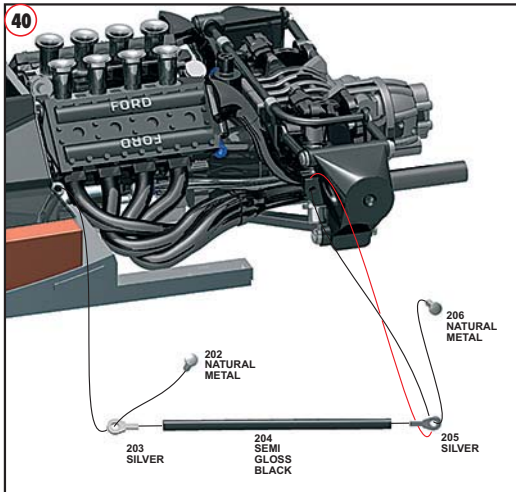

19**20****21****22****23****24**

25

26

27

28

29

30

31**32**

PARTS N.160
USE METAL SPRUE N.5

33

PARTS N.162
STEEL WIRE DIAM. 0,8 mm
LENGHT 25 mm

34

USE PROFILE "B" ON PHOTOETCHED #992
usare il profilo "B" sulla fotoincisione #992
verwenden sie profil "B" auf der fotogravüre #992
employez le passeprofil "B" sur la photogravure #992
utilice el contorno "B" sobre el fotogravado #992

PARTS N.193-194
STEEL WIRE DIAM. 0,6 mm
LENGHT 40 mm

35**36**

37**38****39****40****41****42**

55

56

57

58

59